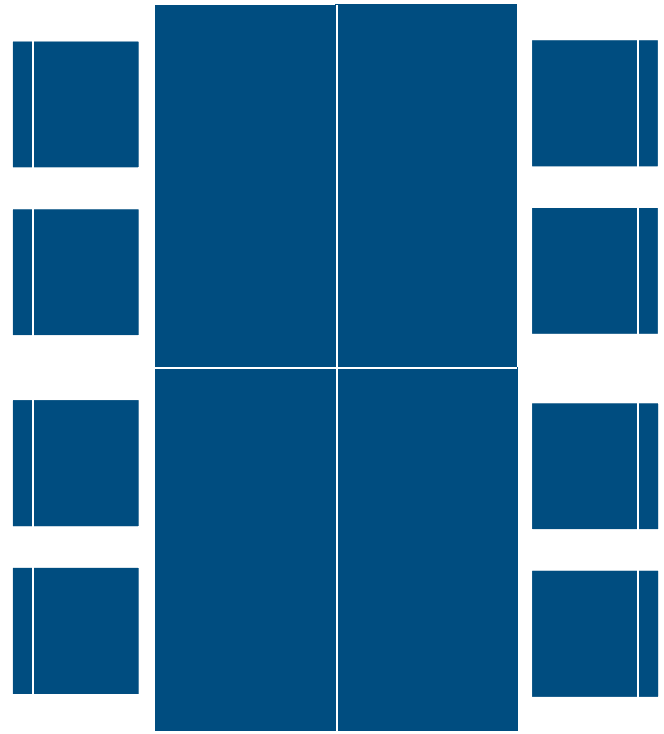

Unsere
Bestuhlungsvarianten
für 14 bis 32 Personen

Seminarraum:

Kloogschnacker

Variante A: 14 Personen

Variante B: 16 Personen

Variante C: 16 Personen

Variante D: 16 Personen

Variante E: 32 Personen