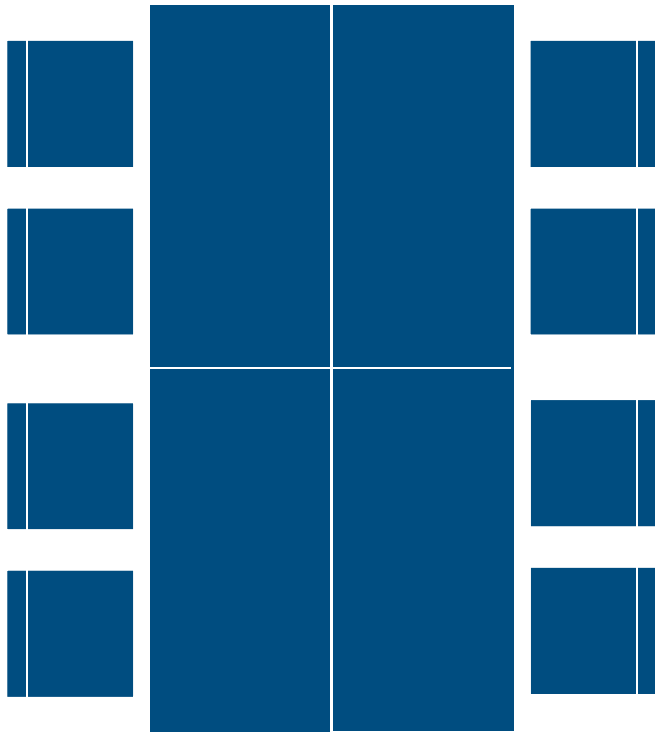

Unsere
Bestuhlungsvarianten
für 14 bis 32 Personen

Seminarraum:

Kloogschnacker

Variante A: 14 Personen

Variante B: 16 Personen

Variante C: 16 Personen

Variante D: 16 Personen

Variante E: 32 Personen